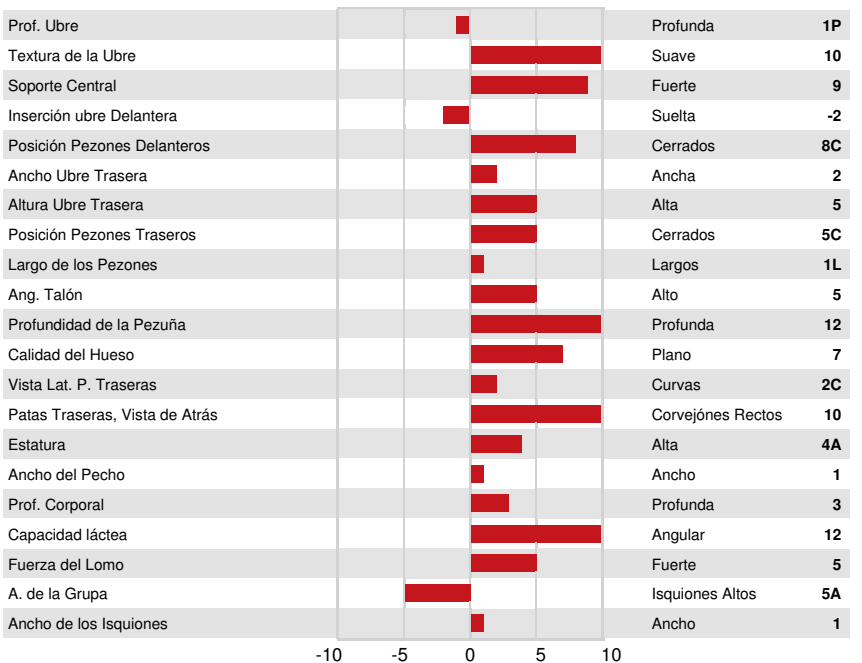

MARILIE HALOGEN
VISSERDALE SELENA 86 VG-85-2YR-CAN
RUISSEAU CLAIR ARTIST
VISSERDALE SELENA 8 VG-87-6YR-CAN 2*
ORRARYD
VISSERDALE SELENA 3 EX-91-2E-CAN 5*

GPA LPI +2992 PRO$ 987

TF AMF AH1F AH2F AHCF

Reg. #: AYCANN120570192 aAa: 435126 DMS:
Nacimiento: 12/29/2020 Caseina Kappa: AE Caseina Beta: A1A2

PRODUCCIÓN				GPA 24* APR	
Leche kg	Grasa kg	Grasa %	Proteína kg	Proteína %	
948	27	-0.16	25	-0.12	

SALUD Y FERTILIDAD			Inmunidad 103	
Vida en el Hato	107	Inmunidad de los terneros	106	
SCS	97	Habilidad al Parto	101	
Fertilidad de la Hija	102	Habilidad de las Hijas al Parto	103	
Puntaje de Condición Corporal	98	Rapidez en el Ordeño	100	
Resistencia a Mastitis	98	Temperamento Lechero	102	
Persistencia de la lactación	99	Resistencia a Enfermedades Metabólicas	99	

CONFORMACIÓN		GPA 24* APR	
G Hatos	G Hijas	46% Conf.	
Conformación	10	Fortaleza Lechera	10
Sistema Mamario	5	Grupa	3
Patas y Pezuñas	13		

VISSERDALE SELENA 3
THIRD DAM